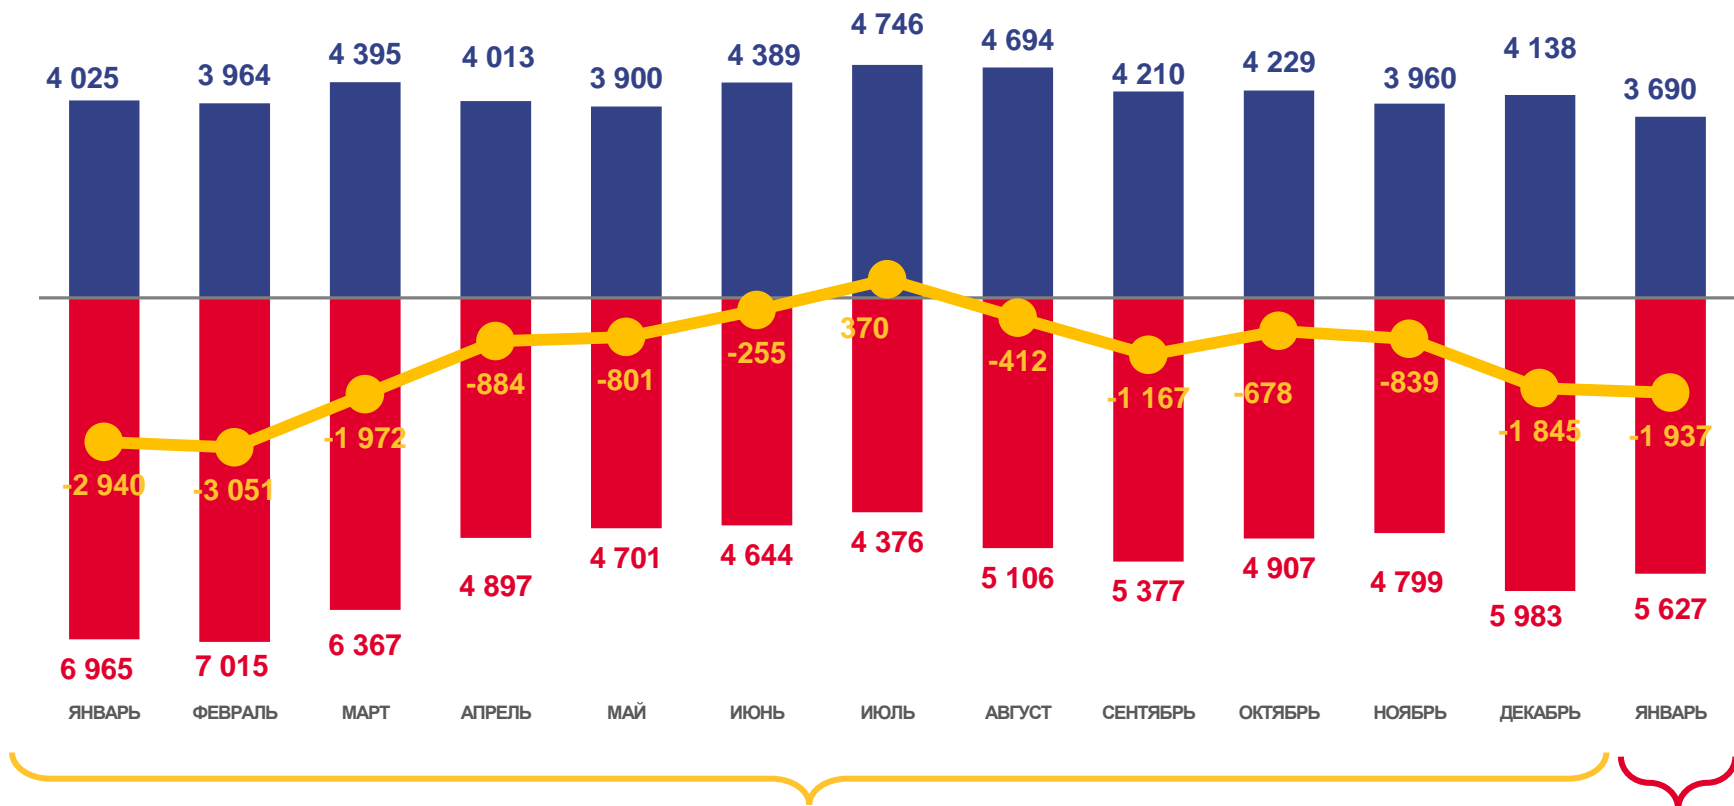

ЕСТЕСТВЕННОЕ ДВИЖЕНИЕ НАСЕЛЕНИЯ

ЧЕЛОВЕК

Показатели естественного движения населения

за январь 2023 года

-1937 человек

Естественная убыль населения

-4,0% в расчете на 1000 человек населения

Коэффициент естественной убыли

2022

2023

■ Число родившихся

■ Число умерших

— Естественная убыль

ЧИСЛО ЗАРЕГИСТРИРОВАННЫХ БРАКОВ, ТЫСЯЧ

Брачность

за январь 2023 года

2,3 тыс. браков

Число зарегистрированных браков

4,8 %

в расчете на 1000 человек населения

Коэффициент брачности

ЧИСЛО ЗАРЕГИСТРИРОВАННЫХ РАЗВОДОВ, ТЫСЯЧ

Разводимость

за январь 2023 года

2,2 тыс. разводов

Число зарегистрированных разводов

4,6 % в расчете на 1000 человек населения

Коэффициент разводимости