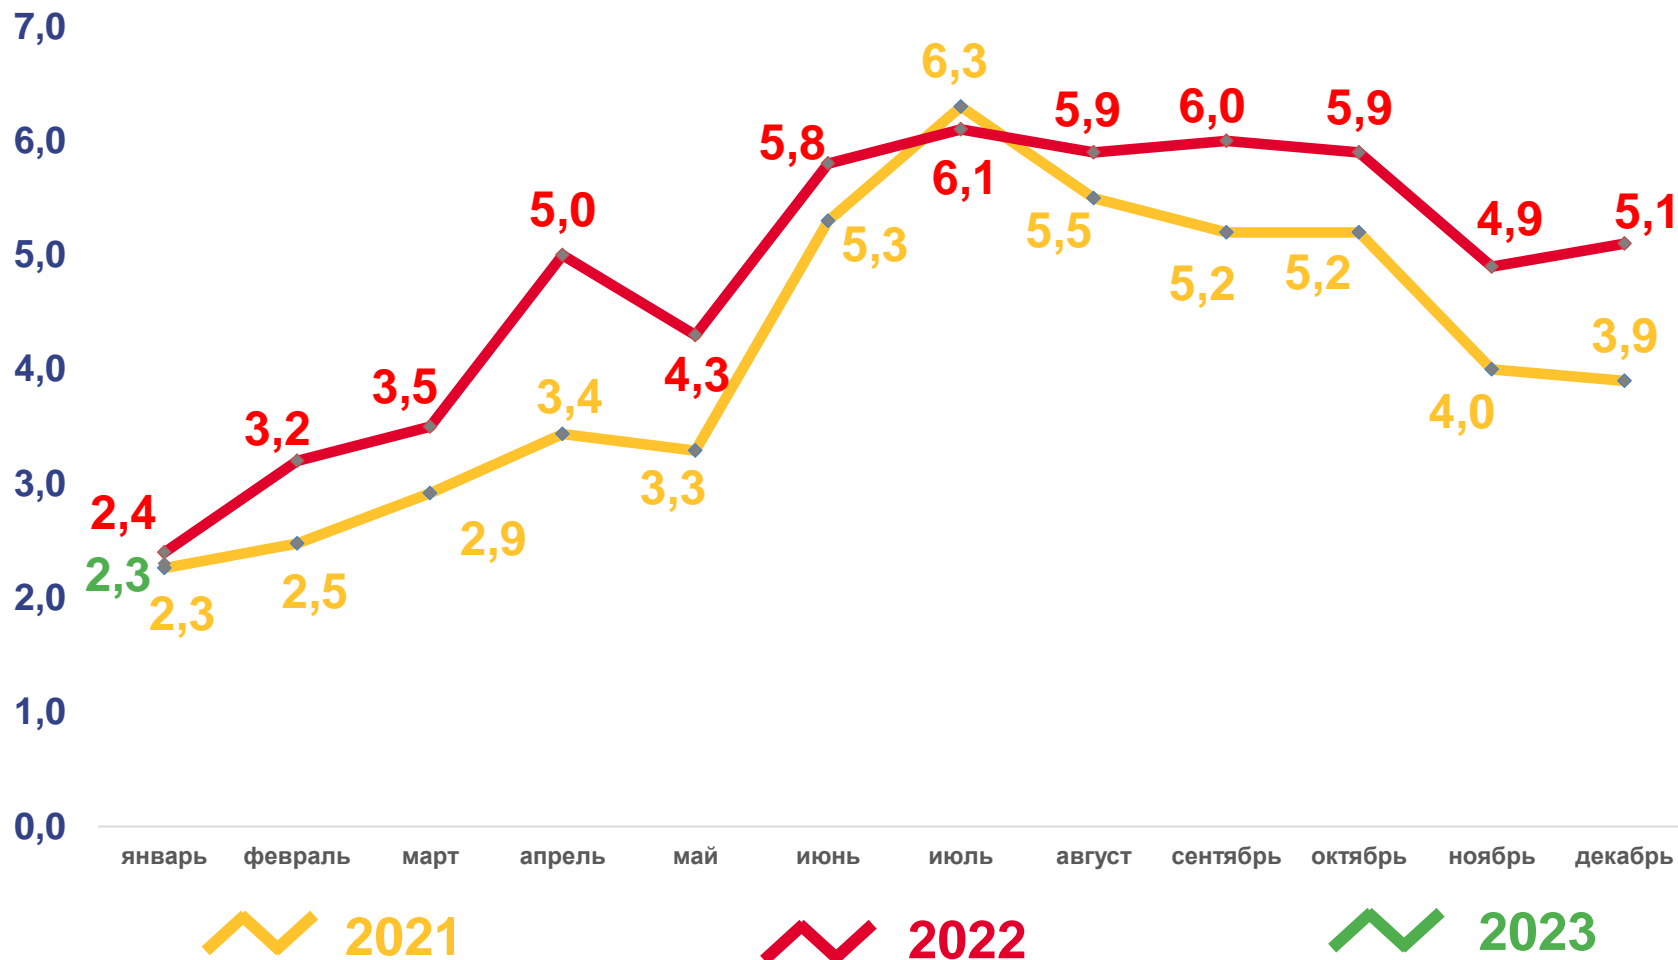

ЕСТЕСТВЕННОЕ ДВИЖЕНИЕ НАСЕЛЕНИЯ

ЧЕЛОВЕК

Показатели естественного движения населения

за январь 2023 года

-1937 человек

Естественная убыль населения

-4,0% в расчете на 1000 человек населения

Коэффициент естественной убыли

2022

2023

■ Число родившихся

■ Число умерших

— Естественная убыль

ЧИСЛО ЗАРЕГИСТРИРОВАННЫХ БРАКОВ, ТЫСЯЧ

Брачность

за январь 2023 года

2,3 тыс. браков

Число зарегистрированных браков

4,8 %

в расчете на 1000 человек населения

Коэффициент брачности

ЧИСЛО ЗАРЕГИСТРИРОВАННЫХ РАЗВОДОВ, ТЫСЯЧ

Разводимость

за январь 2023 года

2,2 тыс. разводов

Число зарегистрированных разводов

4,6 % в расчете на 1000 человек населения

Коэффициент разводимости